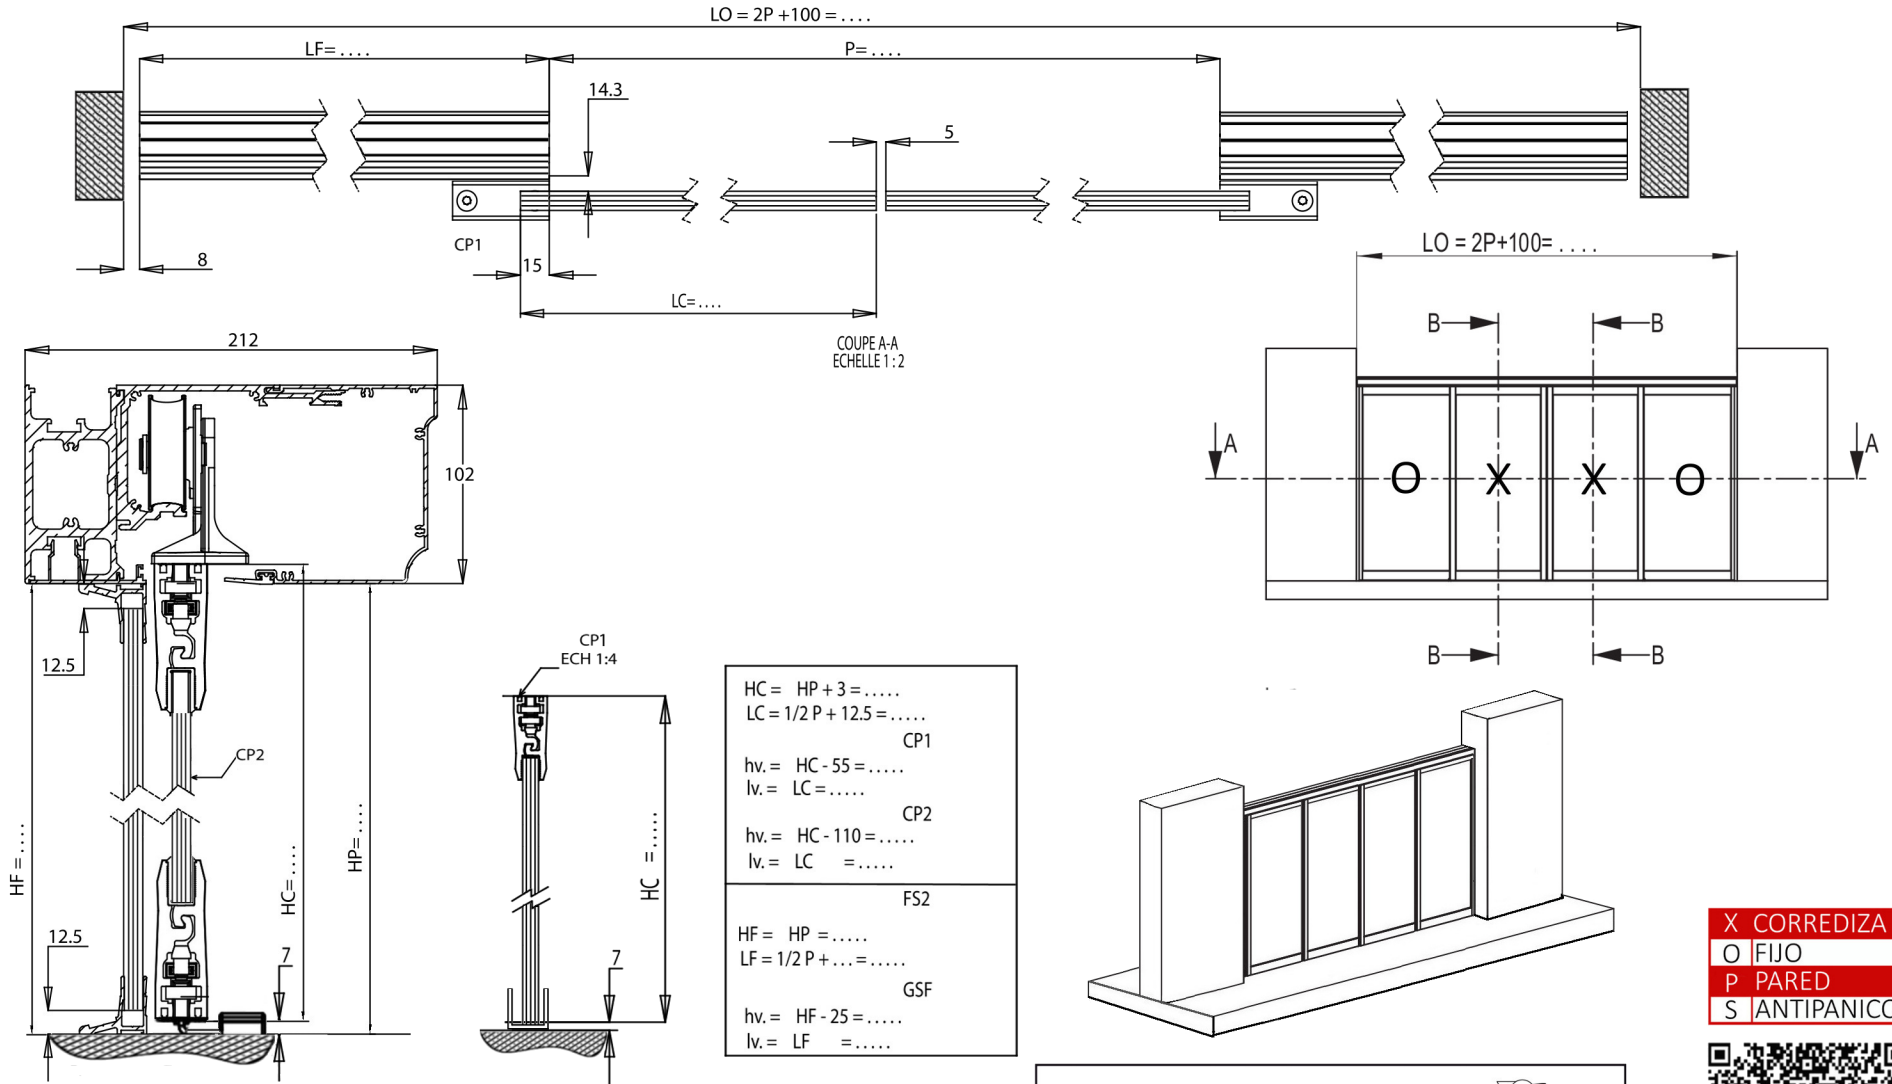

**TINA COULISSANTE DOUBLE R15MM AVEC LUMINA PRESS + FIXE - MONTAGE ENTRE MURS**  
**DOUBLE SLIDING TINA 15MM OVERLAP WITH LUMINA PRESS + SIDE SCREEN - BETWEEN WALLS MOUNTING**

Puertas & Portones Automáticos, S.A. de C.V.  
 ¡Nuestra pasión es la Solución!...

GAMME TINA COULISSANTE LUMINA / SLIDING TINA LUMINA

X CORREDIZA  
 O FIJO  
 P PARED  
 S ANTIPANICO

**TINA**  
 G D LUMINA PRESS R15  
 ENTRE MURS  
 PE 07491-

(229) 365-5662

portonesautomaticos@adsver.com.mx  
 portonesautomaticos@prodigy.net.mx