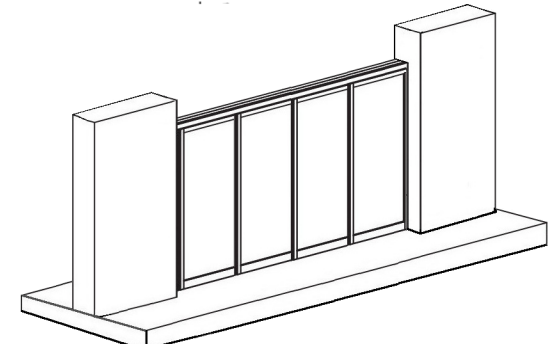

TINA COULISSANTE DOUBLE R15MM AVEC LUMINA PRESS + FIXE - MONTAGE ENTRE MURS
DOUBLE SLIDING TINA 15MM OVERLAP WITH LUMINA PRESS + SIDE SCREEN - BETWEEN WALLS MOUNTING

Puertas & Portones Automáticos, S.A. de C.V.
¡Nuestra pasión es la Solución!...

GAMME TINA COULISSANTE LUMINA / SLIDING TINA LUMINA